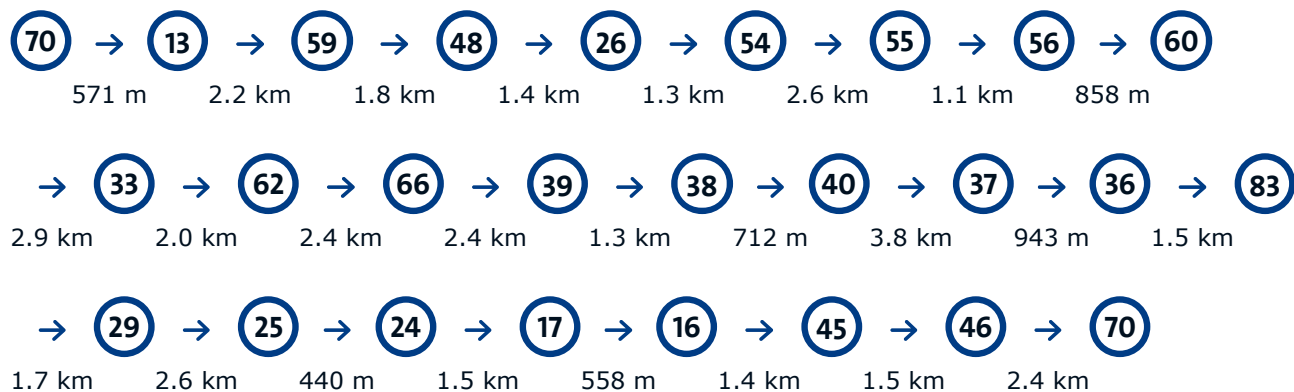

Knooppuntenroute

Totale afstand: 41.8 km

Overzicht

Startpunt

Adres van het startpunt

Knooppunt 70

Lange Wateringkade, Hodenpijsepad

52.0124697, 4.2503865

Eindpunt

Adres van het eindpunt

Knooppunt 70
Dijkstraat, Mariëndijk
52.0124697, 4.2503865

Routebordje verdwenen? Geef het door!

Knooppunt- of LF-bordje weg? Meld dit op www.bordjeweg.nl