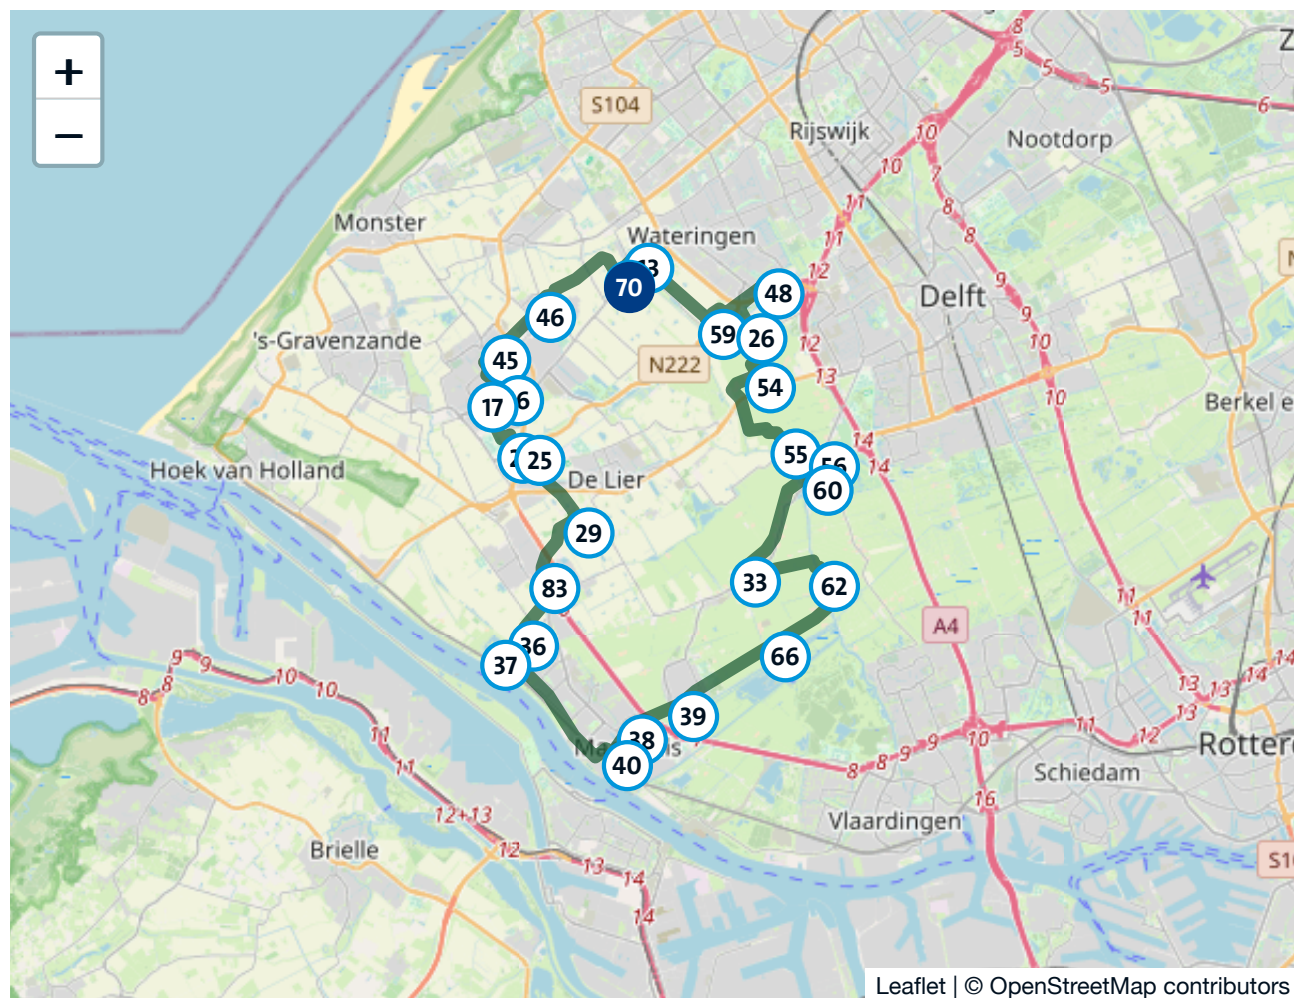

Knooppuntenroute

Totale afstand: 41.8 km

Overzicht

Startpunt

Adres van het startpunt

Knooppunt 70

Lange Wateringkade, Hodenpijsepad

52.0124697, 4.2503865

Eindpunt

Adres van het eindpunt

Knooppunt 70
Dijkstraat, Mariëndijk
52.0124697, 4.2503865

Routebordje verdwenen? Geef het door!

Knooppunt- of LF-bordje weg? Meld dit op www.bordjeweg.nl