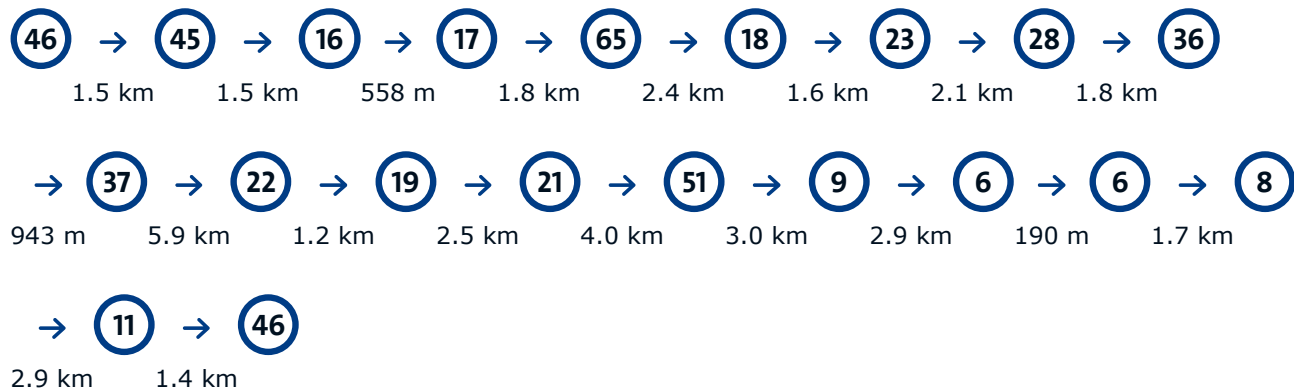

Knooppuntenroute

Totale afstand: 39.6 km

Overzicht

Startpunt

Adres van het startpunt

Knooppunt 46

Hofstraat, Dijkweg

52.0065584, 4.2248831

Eindpunt

Adres van het eindpunt

Knooppunt 46

Bospolder, Nieuweweg

52.0065584, 4.2248831

Routebordje verdwenen? Geef het door!

Knooppunt- of LF-bordje weg? Meld dit op www.bordjeweg.nl